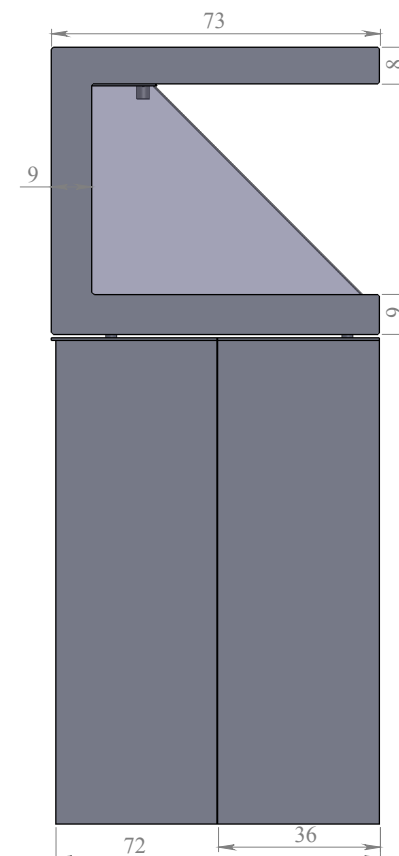

Тривизор 110 интерактив

Пирамида

Материал	композит, камень, стекло
Габаритный размер	111x73x65 см
Размер экрана	42", 16 : 9
Разрешение	1920x1080 px
Формат видеофайла	Quick Time, H. 264
Загрузка ролика	USB Flash, Compact Flash
Воспроизведение	автоматическое, циклическое
Входное напряжение	100-220В, 50-60 Гц
Потребляемая мощность	100 Вт
Датчик движения	есть
Цвет	черный / белый
Светодиодная подсветка	10 Вт
Регулировка подсветки	отсутствует
Место размещения	в помещении
Акустическая система	встроенный динамик, выход Mini-jack
Беспроводные наушники	опционально
Регулировка звука	присутствует
Минимальный ресурс	50000 часов
Вес	70 кг

Подставка

Материал	МДФ
Встроенная акустика	опционально
Габаритный размер	110x36x108 см (2 отдельные части)
Вес	15 кг
Цвет	черный / белый

Кофр для транспортировки и хранения

Материал	влагостойкая фанера, алюминий
Габаритный размер	117x79x69 см
Внутренняя отделка	паралон
Колеса	присутствуют

Тривизор поставляется в картонной упаковке, кофр и подставка приобретаются отдельно