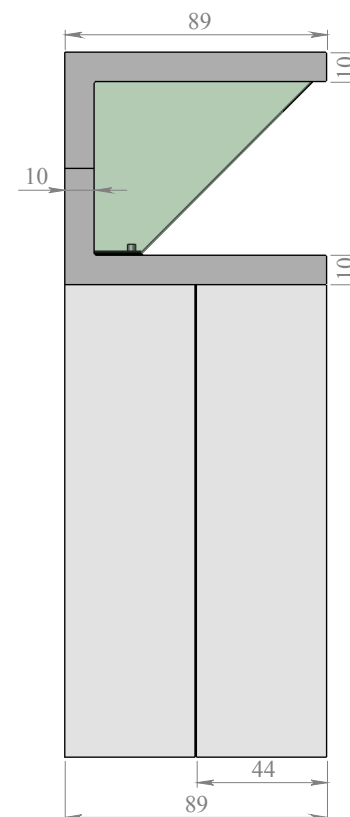

Тривизор 150 перевернутый

Пирамида

Материал	композит, камень, стекло
Габаритный размер	150x89x79 см
Размер экрана	60", 16 : 9
Разрешение	1920x1080 px
Формат видеофайла	Quick Time, H. 264
Загрузка ролика	USB Flash, Compact Flash
Воспроизведение	автоматическое, циклическое
Входное напряжение	100-220В, 50-60 Гц
Потребляемая мощность	200 Вт
Датчик движения	нет
Цвет	черный / белый
Светодиодная подсветка	10 Вт
Регулировка подсветки	отсутствует
Место размещения	в помещении
Акустическая система	встроенный динамик, выход Mini-jack
Беспроводные наушники	опционально
Регулировка звука	присутствует
Минимальный ресурс	50000 часов
Вес	90 кг

Подставка

Материал	МДФ
Встроенная акустика	опционально
Габаритный размер	150x44x161 см (2 отдельные части)
Вес	15 кг
Цвет	черный / белый

Кожух для транспортировки и хранения

Материал	влагостойкая фанера, алюминий
Габаритный размер	156x101x85 см
Внутренняя отделка	паралон
Колеса	присутствуют

Тривизор поставляется в картонной упаковке, кожух и подставка приобретаются отдельно