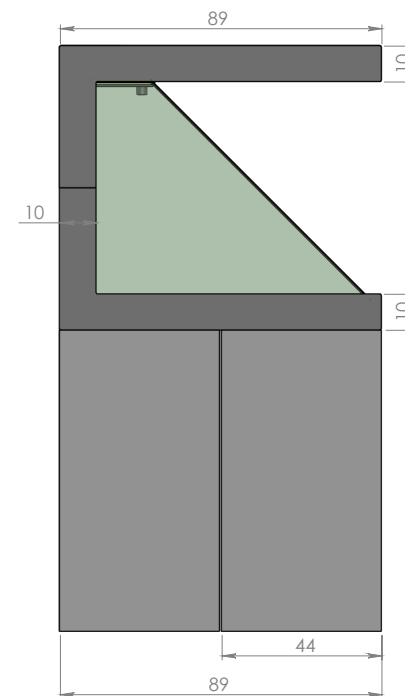

Тривизор 150

Пирамида

Материал	композит, камень, стекло
Габаритный размер	150x89x79 см
Размер экрана	60", 16 : 9
Разрешение	1920x1080 px
Формат видеофайла	Quick Time, H. 264
Загрузка ролика	USB Flash, Compact Flash
Воспроизведение	автоматическое, циклическое
Входное напряжение	100-220В, 50-60 Гц
Потребляемая мощность	200 Вт
Датчик движения	нет
Цвет	черный / белый
Светодиодная подсветка	10 Вт
Регулировка подсветки	отсутствует
Место размещения	в помещении
Акустическая система	встроенный динамик, выход Mini-jack
Беспроводные наушники	опционально
Регулировка звука	присутствует
Минимальный ресурс	50000 часов
Вес	90 кг

Подставка

Материал	МДФ
Встроенная акустика	опционально
Габаритный размер	150x44x84 см (2 отдельные части)
Вес	15 кг
Цвет	черный / белый

Кожух для транспортировки и хранения

Материал	влагостойкая фанера, алюминий
Габаритный размер	156x103x93 см
Внутренняя отделка	паралон
Колеса	присутствуют

Тривизор поставляется в картонной упаковке, кожух и подставка приобретаются отдельно