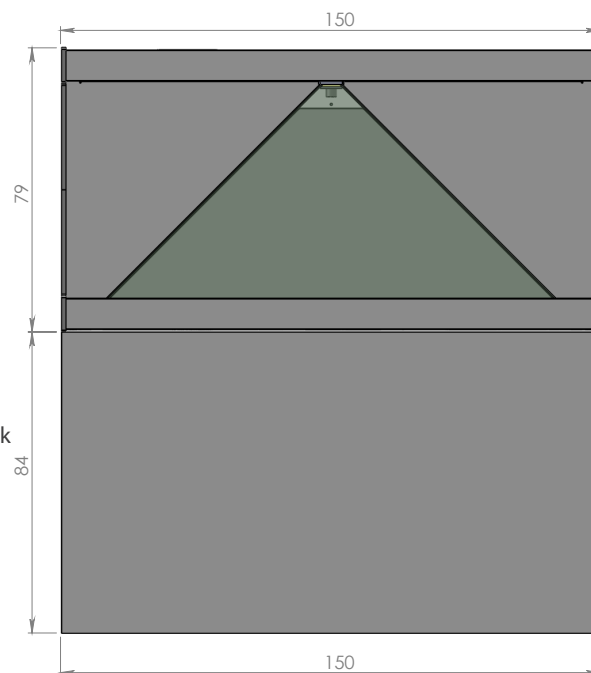

Тривизор 150 интерактив

Пирамида

Материал	композит, камень, стекло
Габаритный размер	150x89x79 см
Размер экрана	60", 16 : 9
Разрешение	1920x1080 px
Формат видеофайла	Quick Time, H. 264
Загрузка ролика	USB Flash, Compact Flash
Воспроизведение	автоматическое, циклическое
Входное напряжение	100-220В, 50-60 Гц
Потребляемая мощность	200 Вт
Датчик движения	есть
Цвет	черный / белый
Светодиодная подсветка	10 Вт
Регулировка подсветки	отсутствует
Место размещения	в помещении
Акустическая система	встроенный динамик, выход Mini-jack
Беспроводные наушники	опционально
Регулировка звука	присутствует
Минимальный ресурс	50000 часов
Вес	90 кг

Подставка

Материал	МДФ
Встроенная акустика	опционально
Габаритный размер	150x44x84 см (2 отдельные части)
Вес	15 кг
Цвет	черный / белый

Кожух для транспортировки и хранения

Материал	влагостойкая фанера, алюминий
Габаритный размер	156x103x93 см
Внутренняя отделка	паралон
Колеса	присутствуют

Тривизор поставляется в картонной упаковке, кожух и подставка приобретаются отдельно