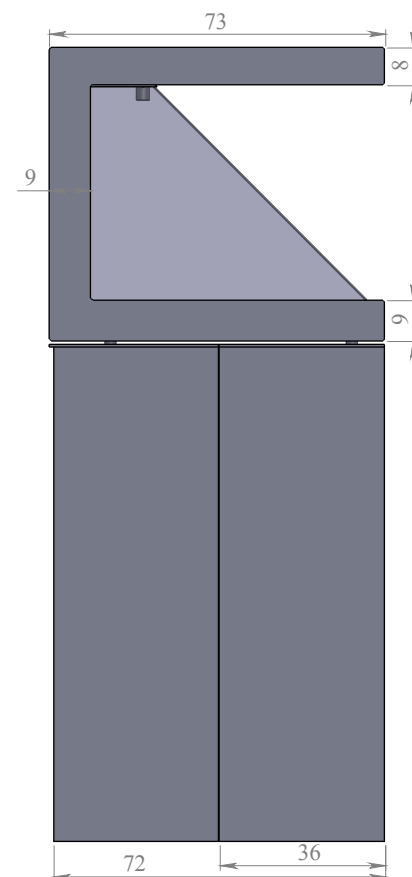

Тривизор 110

Пирамида

Материал	композит, камень, стекло
Габаритный размер	111x73x65 см
Размер экрана	42", 16 : 9
Разрешение	1920x1080 px
Формат видеофайла	Quick Time, H. 264
Загрузка ролика	USB Flash, Compact Flash
Воспроизведение	автоматическое, циклическое
Входное напряжение	100-220В, 50-60 Гц
Потребляемая мощность	100 Вт
Датчик движения	нет
Цвет	черный / белый
Светодиодная подсветка	10 Вт
Регулировка подсветки	отсутствует
Место размещения	в помещении
Акустическая система	встроенный динамик, выход Mini-jack
Беспроводные наушники	опционально
Регулировка звука	присутствует
Минимальный ресурс	50000 часов
Вес	70 кг

Подставка

Материал	МДФ
Встроенная акустика	опционально
Габаритный размер	110x36x108 см (2 отдельные части)
Вес	15 кг
Цвет	черный / белый

Кожух для транспортировки и хранения

Материал	влагостойкая фанера, алюминий
Габаритный размер	117x79x69 см
Внутренняя отделка	паралон
Колеса	присутствуют

Тривизор поставляется в картонной упаковке, кожух и подставка приобретаются отдельно