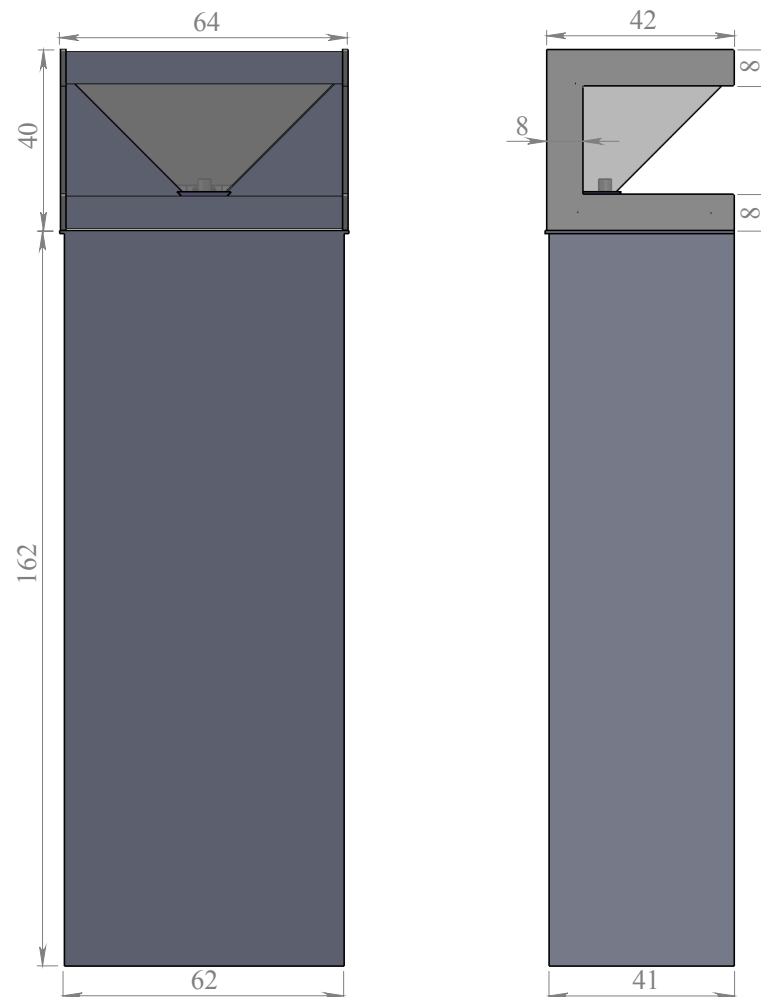

Тривизор 64 перевернутый

Пирамида

Материал	композит, камень, стекло
Габаритный размер	64x42x40 см
Размер экрана	24", 16 : 9
Разрешение	1920x1080 px
Формат видеофайла	Quick Time, H. 264
Загрузка ролика	USB Flash, Compact Flash
Воспроизведение	автоматическое, циклическое
Входное напряжение	100-220В, 50-60 Гц
Потребляемая мощность	60 Вт
Датчик движения	нет
Цвет	черный / белый
Светодиодная подсветка	10 Вт
Регулировка подсветки	отсутствует
Место размещения	в помещении
Акустическая система	встроенный динамик, выход Mini-jack
Беспроводные наушники	опционально
Регулировка звука	присутствует
Минимальный ресурс	50000 часов
Вес	12 кг

Подставка

Материал	МДФ
Встроенная акустика	опционально
Габаритный размер	64x42x162 см
Вес	8 кг
Цвет	черный / белый

Кофр для транспортировки и хранения

Материал	влагостойкая фанера, алюминий
Габаритный размер	70x48x50 см
Внутренняя отделка	паралон
Колеса	присутствуют

Тривизор поставляется в картонной упаковке, кофр и подставка приобретаются отдельно