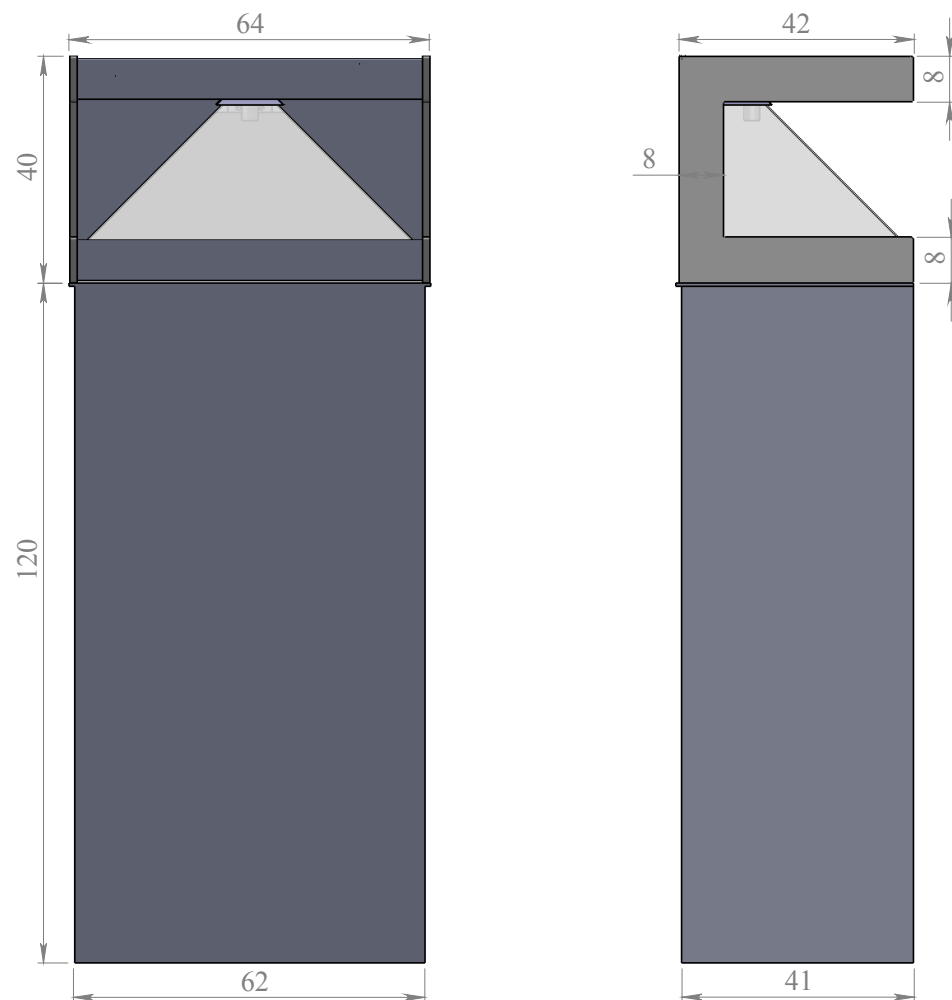

Тривизор 64 интерактив

Пирамида

Материал	композит, камень, стекло
Габаритный размер	64x42x40 см
Размер экрана	24", 16 : 9
Разрешение	1920x1080 px
Формат видеофайла	Quick Time, H. 264
Загрузка ролика	USB Flash, Compact Flash
Воспроизведение	автоматическое, циклическое
Входное напряжение	100-220В, 50-60 Гц
Потребляемая мощность	60 Вт
Датчик движения	есть
Цвет	черный / белый
Светодиодная подсветка	10 Вт
Регулировка подсветки	отсутствует
Место размещения	в помещении
Акустическая система	встроенный динамик, выход Mini-jack
Беспроводные наушники	опционально
Регулировка звука	присутствует
Минимальный ресурс	50000 часов
Вес	12 кг

Подставка

Материал	МДФ
Встроенная акустика	опционально
Габаритный размер	64x42x120 см
Вес	8 кг
Цвет	черный / белый

Кофр для транспортировки и хранения

Материал	влагостойкая фанера, алюминий
Габаритный размер	70x48x50 см
Внутренняя отделка	паралон
Колеса	присутствуют

Тривизор поставляется в картонной упаковке, кофр и подставка приобретаются отдельно