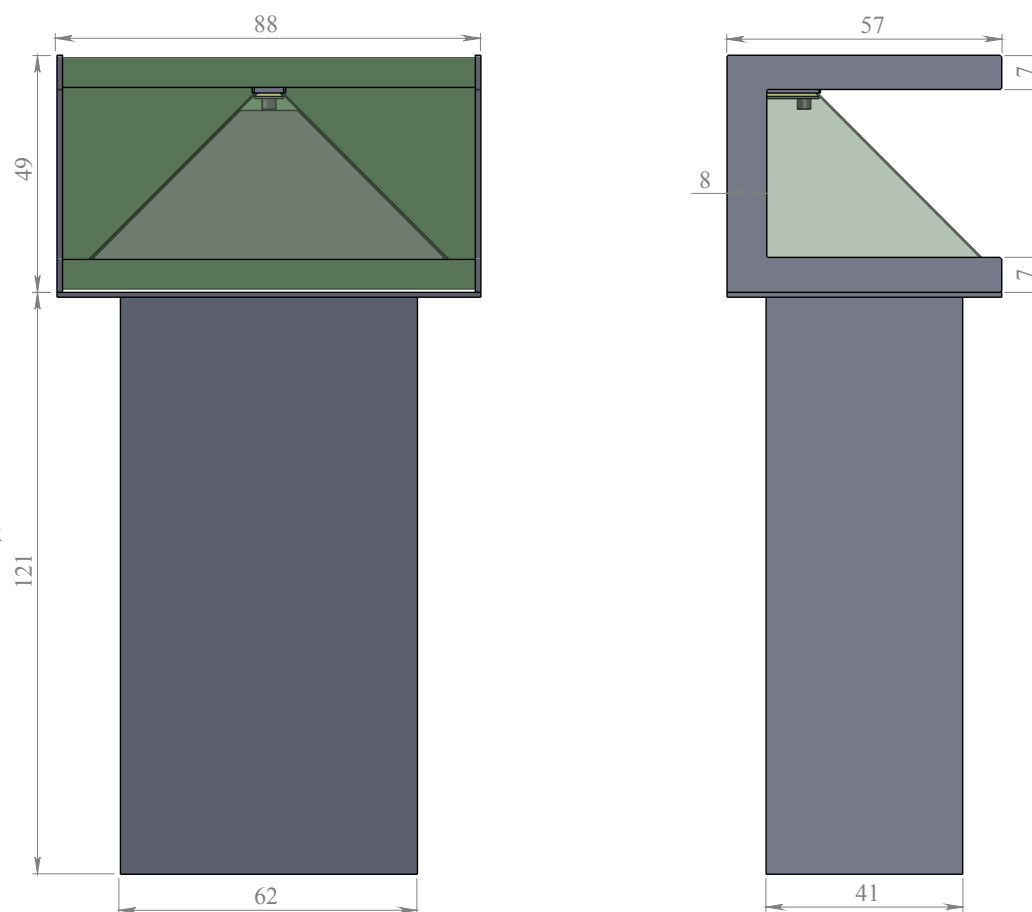

Тривизор 90 интерактив

Пирамида

Материал	композит, камень, стекло
Габаритный размер	88x57x49 см
Размер экрана	37", 16 : 9
Разрешение	1920x1080 px
Формат видеофайла	Quick Time, H. 264
Загрузка ролика	USB Flash, Compact Flash
Воспроизведение	автоматическое, циклическое
Входное напряжение	100-220В, 50-60 Гц
Потребляемая мощность	80 Вт
Датчик движения	есть
Цвет	черный / белый
Светодиодная подсветка	10 Вт
Регулировка подсветки	отсутствует
Место размещения	в помещении
Акустическая система	встроенный динамик, выход Mini-jack
Беспроводные наушники	опционально
Регулировка звука	присутствует
Минимальный ресурс	50000 часов
Вес	30 кг

Подставка

Материал	МДФ
Встроенная акустика	опционально
Габаритный размер	62x41x121 см
Вес	8 кг
Цвет	черный / белый

Кофр для транспортировки и хранения

Материал	влагостойкая фанера, алюминий
Габаритный размер	94x63x59 см
Внутренняя отделка	паралон
Колеса	присутствуют

Тривизор поставляется в картонной упаковке, кофр и подставка приобретаются отдельно