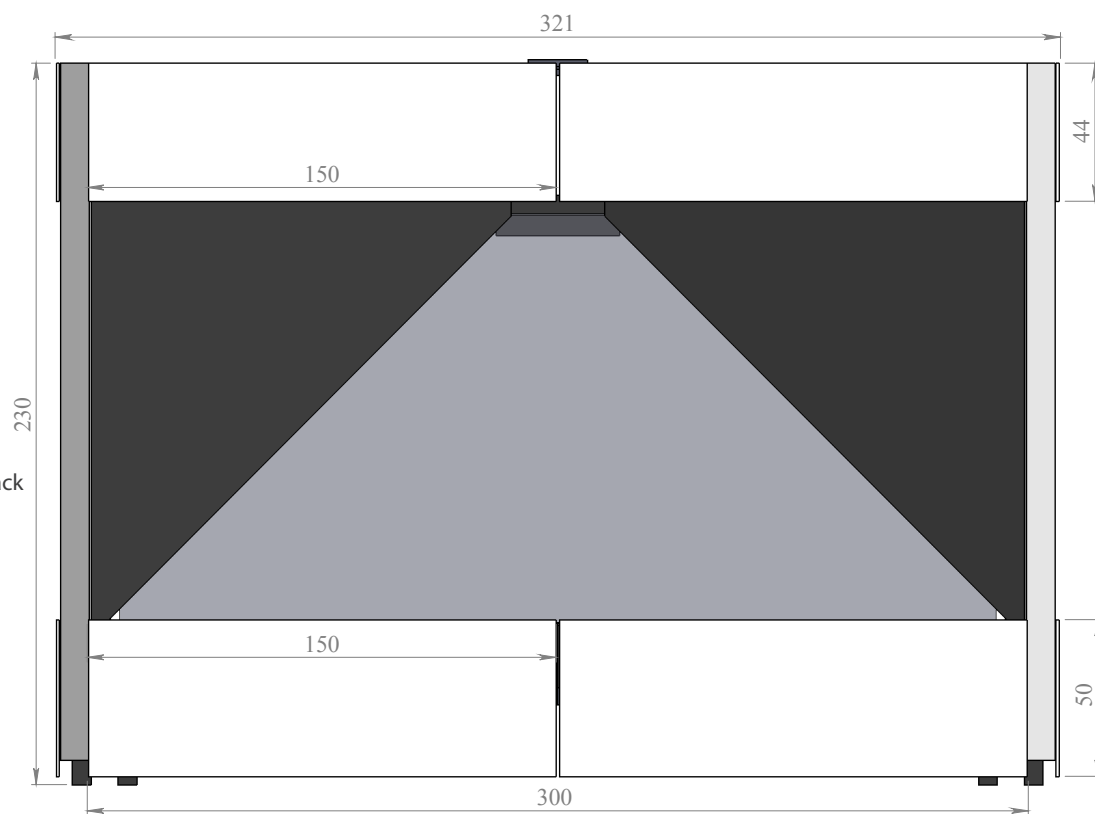

Пирамида 300

Пирамида

Материал	алюминий, МДФ, стекло
Габаритный размер	321x321x230 см
Размер экрана	60", 16 : 9
Разрешение	1920x1080 px
Формат видеофайла	Quick Time, H. 264
Загрузка ролика	USB Flash, Compact Flash
Воспроизведение	автоматическое, циклическое
Входное напряжение	100-220В, 50-60 Гц
Потребляемая мощность	1500 Вт
Датчик движения	да
Цвет	черный / белый
Светодиодная подсветка	150 Вт
Регулировка подсветки	отсутствует
Место размещения	в помещении
Акустическая система	встроенный динамик, выход Mini-jack
Регулировка звука	присутствует
Минимальный ресурс	50000 часов
Вес	953 кг

Транспортировка, сборка, хранение

Пирамида перевозится в разобранном состоянии на двух автомобилях Газель

Время сборки составляет 4,5 часа

Хранить в разобранном состоянии в сухом помещении