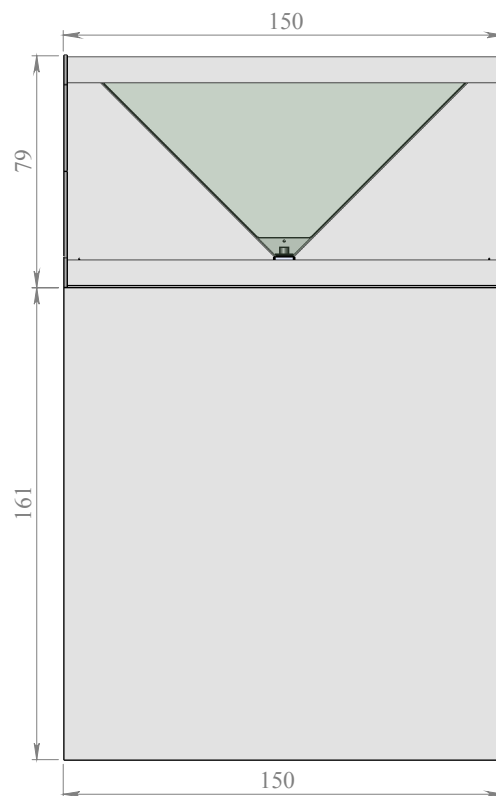

Тривизор 150 перевернутый

Пирамида

Материал	композит, камень, стекло
Габаритный размер	150x89x79 см
Размер экрана	60", 16 : 9
Разрешение	1920x1080 px
Формат видеофайла	Quick Time, H. 264
Загрузка ролика	USB Flash, Compact Flash
Воспроизведение	автоматическое, циклическое
Входное напряжение	100-220В, 50-60 Гц
Потребляемая мощность	200 Вт
Датчик движения	нет
Цвет	черный / белый
Светодиодная подсветка	10 Вт
Регулировка подсветки	отсутствует
Место размещения	в помещении
Акустическая система	встроенный динамик, выход Mini-jack
Беспроводные наушники	опционально
Регулировка звука	присутствует
Минимальный ресурс	50000 часов
Вес	90 кг

Подставка

Материал	МДФ
Встроенная акустика	опционально
Габаритный размер	150x44x161 см (2 отдельные части)
Вес	15 кг
Цвет	черный / белый

Кожух для транспортировки и хранения

Материал	влагостойкая фанера, алюминий
Габаритный размер	156x101x85 см
Внутренняя отделка	паралон
Колеса	присутствуют

Тривизор поставляется в картонной упаковке, кожух и подставка приобретаются отдельно