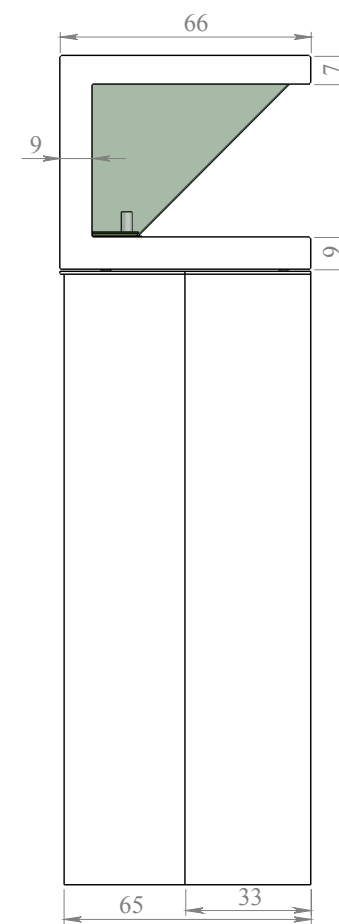

Тривизор 110 перевернутый

Пирамида

Материал	композит, камень, стекло
Габаритный размер	111x66x57 см
Размер экрана	42", 16 : 9
Разрешение	1920x1080 px
Формат видеофайла	Quick Time, H. 264
Загрузка ролика	USB Flash, Compact Flash
Воспроизведение	автоматическое, циклическое
Входное напряжение	100-220В, 50-60 Гц
Потребляемая мощность	100 Вт
Датчик движения	нет
Цвет	черный / белый
Светодиодная подсветка	10 Вт
Регулировка подсветки	отсутствует
Место размещения	в помещении
Акустическая система	встроенный динамик, выход Mini-jack
Беспроводные наушники	опционально
Регулировка звука	присутствует
Минимальный ресурс	50000 часов
Вес	60 кг

Подставка

Материал	МДФ
Встроенная акустика	опционально
Габаритный размер	110x33x162 см (2 отдельные части)
Вес	20 кг
Цвет	черный / белый

Кофр для транспортировки и хранения

Материал	влагостойкая фанера, алюминий
Габаритный размер	117x72x67 см
Внутренняя отделка	паралон
Колеса	присутствуют

Тривизор поставляется в картонной упаковке, кофр и подставка приобретаются отдельно