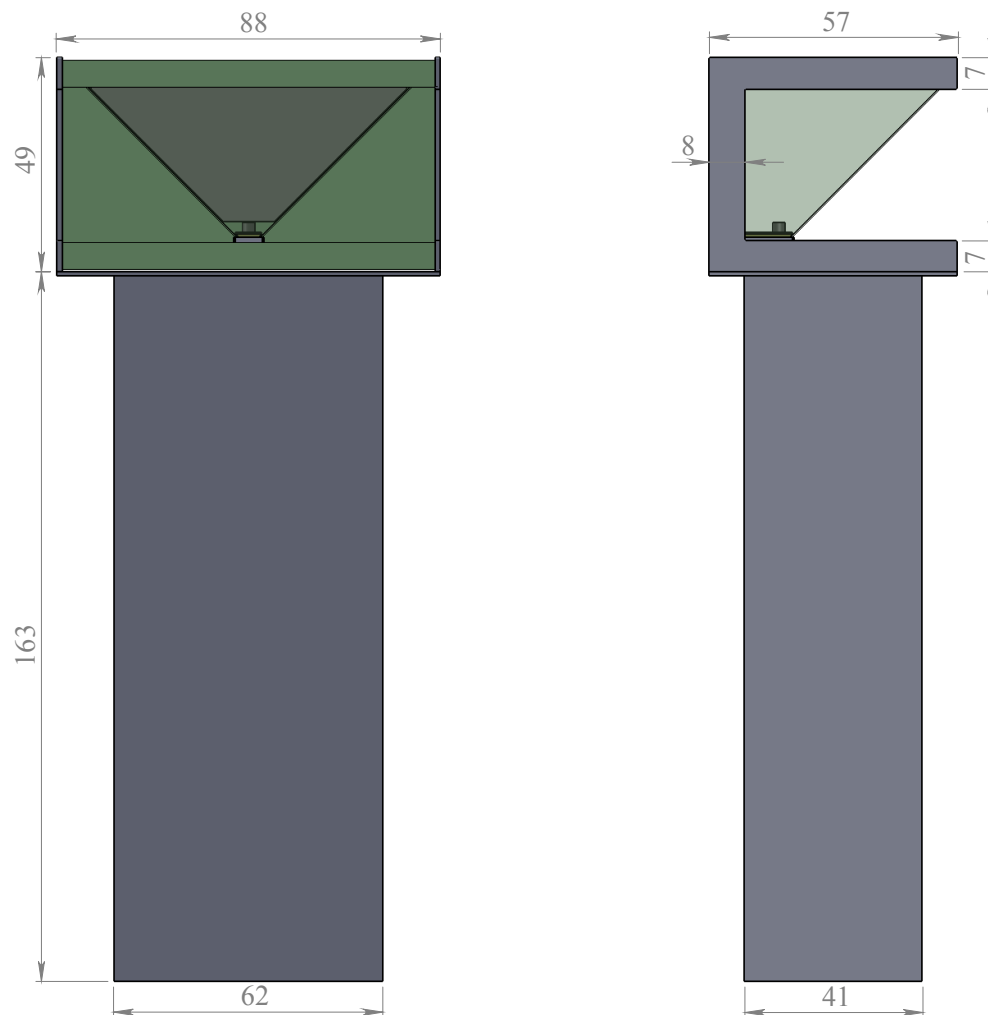

Тривизор 90 перевернутый

Пирамида

Материал	композит, камень, стекло
Габаритный размер	88x57x49 см
Размер экрана	37", 16 : 9
Разрешение	1920x1080 px
Формат видеофайла	Quick Time, H. 264
Загрузка ролика	USB Flash, Compact Flash
Воспроизведение	автоматическое, циклическое
Входное напряжение	100-220В, 50-60 Гц
Потребляемая мощность	80 Вт
Датчик движения	нет
Цвет	черный / белый
Светодиодная подсветка	10 Вт
Регулировка подсветки	отсутствует
Место размещения	в помещении
Акустическая система	встроенный динамик, выход Mini-jack
Беспроводные наушники	опционально
Регулировка звука	присутствует
Минимальный ресурс	50000 часов
Вес	30 кг

Подставка

Материал	МДФ
Встроенная акустика	опционально
Габаритный размер	62x41x163 см
Вес	8 кг
Цвет	черный / белый

Кофр для транспортировки и хранения

Материал	влагостойкая фанера, алюминий
Габаритный размер	94x63x59 см
Внутренняя отделка	паралон
Колеса	присутствуют

Тривизор поставляется в картонной упаковке, кофр и подставка приобретаются отдельно