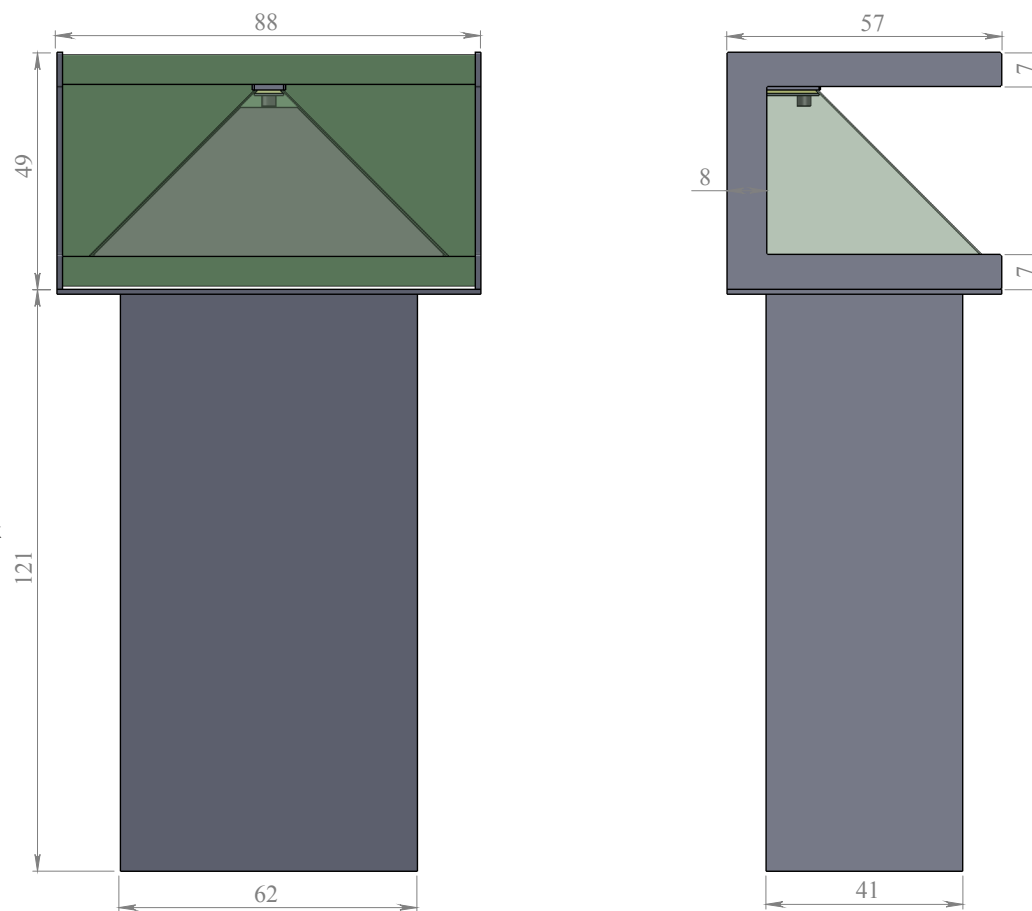

Тривизор 90

Пирамида

Материал	композит, камень, стекло
Габаритный размер	88x57x49 см
Размер экрана	37", 16 : 9
Разрешение	1920x1080 px
Формат видеофайла	Quick Time, H. 264
Загрузка ролика	USB Flash, Compact Flash
Воспроизведение	автоматическое, циклическое
Входное напряжение	100-220В, 50-60 Гц
Потребляемая мощность	80 Вт
Датчик движения	нет
Цвет	черный / белый
Светодиодная подсветка	10 Вт
Регулировка подсветки	отсутствует
Место размещения	в помещении
Акустическая система	встроенный динамик, выход Mini-jack
Беспроводные наушники	опционально
Регулировка звука	присутствует
Минимальный ресурс	50000 часов
Вес	30 кг

Подставка

Материал	МДФ
Встроенная акустика	опционально
Габаритный размер	62x41x121 см
Вес	8 кг
Цвет	черный / белый

Кофр для транспортировки и хранения

Материал	влагостойкая фанера, алюминий
Габаритный размер	94x63x59 см
Внутренняя отделка	паралон
Колеса	присутствуют

Тривизор поставляется в картонной упаковке, кофр и подставка приобретаются отдельно