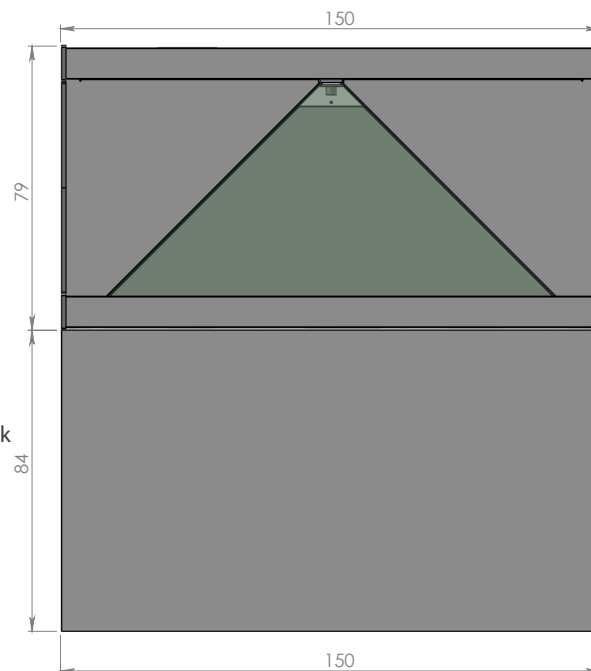

Тривизор 150

Пирамида

Материал	композит, камень, стекло
Габаритный размер	150x89x79 см
Размер экрана	60", 16 : 9
Разрешение	1920x1080 px
Формат видеофайла	Quick Time, H. 264
Загрузка ролика	USB Flash, Compact Flash
Воспроизведение	автоматическое, циклическое
Входное напряжение	100-220В, 50-60 Гц
Потребляемая мощность	200 Вт
Датчик движения	нет
Цвет	черный / белый
Светодиодная подсветка	10 Вт
Регулировка подсветки	отсутствует
Место размещения	в помещении
Акустическая система	встроенный динамик, выход Mini-jack
Беспроводные наушники	опционально
Регулировка звука	присутствует
Минимальный ресурс	50000 часов
Вес	90 кг

Подставка

Материал	МДФ
Встроенная акустика	опционально
Габаритный размер	150x44x84 см (2 отдельные части)
Вес	15 кг
Цвет	черный / белый

Кожух для транспортировки и хранения

Материал	влагостойкая фанера, алюминий
Габаритный размер	156x103x93 см
Внутренняя отделка	паралон
Колеса	присутствуют

Тривизор поставляется в картонной упаковке, кожух и подставка приобретаются отдельно