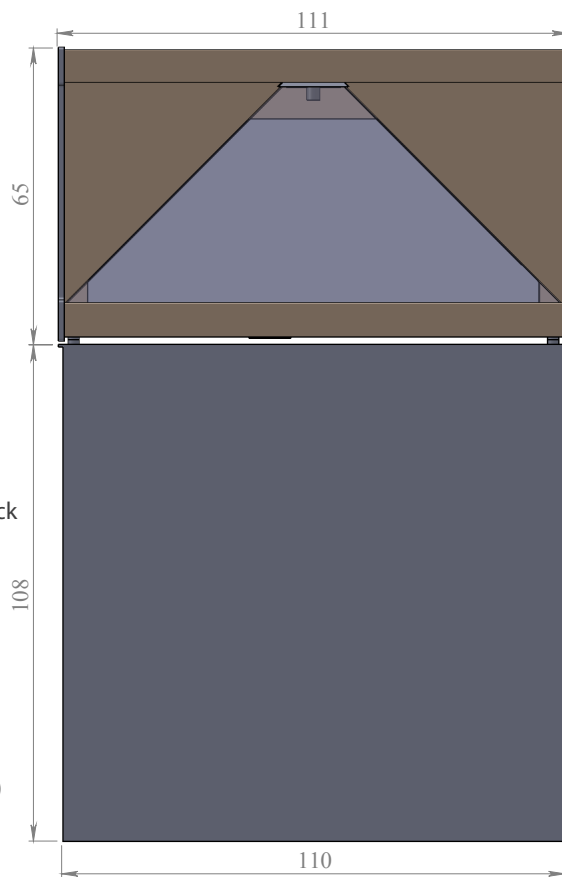

Тривизор 110

Пирамида

Материал	композит, камень, стекло
Габаритный размер	111x73x65 см
Размер экрана	42", 16 : 9
Разрешение	1920x1080 px
Формат видеофайла	Quick Time, H. 264
Загрузка ролика	USB Flash, Compact Flash
Воспроизведение	автоматическое, циклическое
Входное напряжение	100-220В, 50-60 Гц
Потребляемая мощность	100 Вт
Датчик движения	нет
Цвет	черный / белый
Светодиодная подсветка	10 Вт
Регулировка подсветки	отсутствует
Место размещения	в помещении
Акустическая система	встроенный динамик, выход Mini-jack
Беспроводные наушники	опционально
Регулировка звука	присутствует
Минимальный ресурс	50000 часов
Вес	70 кг

Подставка

Материал	МДФ
Встроенная акустика	опционально
Габаритный размер	110x36x108 см (2 отдельные части)
Вес	15 кг
Цвет	черный / белый

Кожух для транспортировки и хранения

Материал	влагостойкая фанера, алюминий
Габаритный размер	117x79x69 см
Внутренняя отделка	паралон
Колеса	присутствуют

Тривизор поставляется в картонной упаковке, кожух и подставка приобретаются отдельно