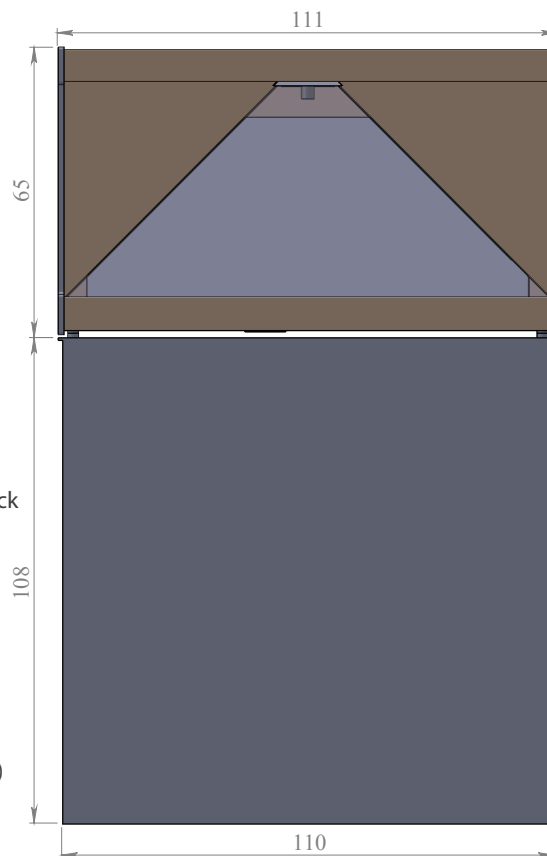

Тривизор 110 интерактив

Пирамида

Материал	композит, камень, стекло
Габаритный размер	111x73x65 см
Размер экрана	42", 16 : 9
Разрешение	1920x1080 px
Формат видеофайла	Quick Time, H. 264
Загрузка ролика	USB Flash, Compact Flash
Воспроизведение	автоматическое, циклическое
Входное напряжение	100-220В, 50-60 Гц
Потребляемая мощность	100 Вт
Датчик движения	есть
Цвет	черный / белый
Светодиодная подсветка	10 Вт
Регулировка подсветки	отсутствует
Место размещения	в помещении
Акустическая система	встроенный динамик, выход Mini-jack
Беспроводные наушники	опционально
Регулировка звука	присутствует
Минимальный ресурс	50000 часов
Вес	70 кг

Подставка

Материал	МДФ
Встроенная акустика	опционально
Габаритный размер	110x36x108 см (2 отдельные части)
Вес	15 кг
Цвет	черный / белый

Кофр для транспортировки и хранения

Материал	влагостойкая фанера, алюминий
Габаритный размер	117x79x69 см
Внутренняя отделка	паралон
Колеса	присутствуют

Тривизор поставляется в картонной упаковке, кофр и подставка приобретаются отдельно