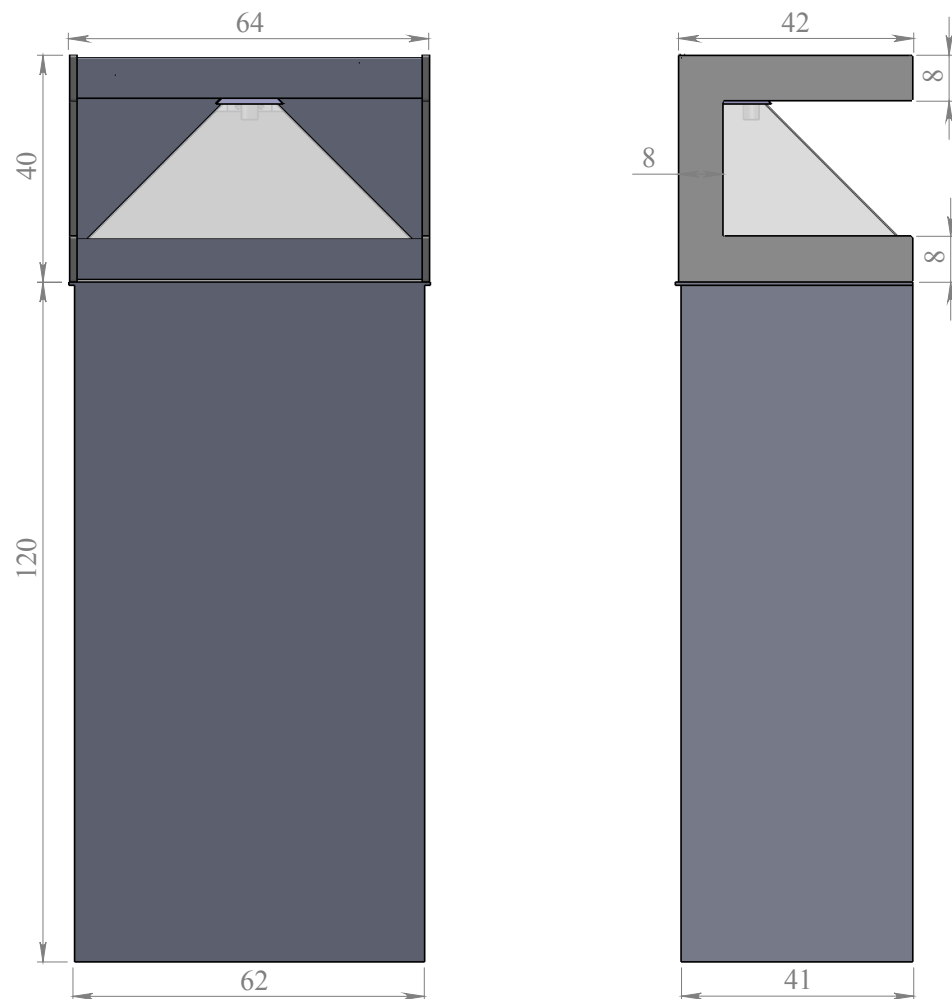

Тривизор 64

Пирамида

Материал	композит, камень, стекло
Габаритный размер	64x42x40 см
Размер экрана	24", 16 : 9
Разрешение	1920x1080 px
Формат видеофайла	Quick Time, H. 264
Загрузка ролика	USB Flash, Compact Flash
Воспроизведение	автоматическое, циклическое
Входное напряжение	100-220В, 50-60 Гц
Потребляемая мощность	60 Вт
Датчик движения	нет
Цвет	черный / белый
Светодиодная подсветка	10 Вт
Регулировка подсветки	отсутствует
Место размещения	в помещении
Акустическая система	встроенный динамик, выход Mini-jack
Беспроводные наушники	опционально
Регулировка звука	присутствует
Минимальный ресурс	50000 часов
Вес	12 кг

Подставка

Материал	МДФ
Встроенная акустика	опционально
Габаритный размер	64x42x120 см
Вес	8 кг
Цвет	черный / белый

Кожух для транспортировки и хранения

Материал	влагостойкая фанера, алюминий
Габаритный размер	70x48x50 см
Внутренняя отделка	паралон
Колеса	присутствуют

Тривизор поставляется в картонной упаковке, кожух и подставка приобретаются отдельно