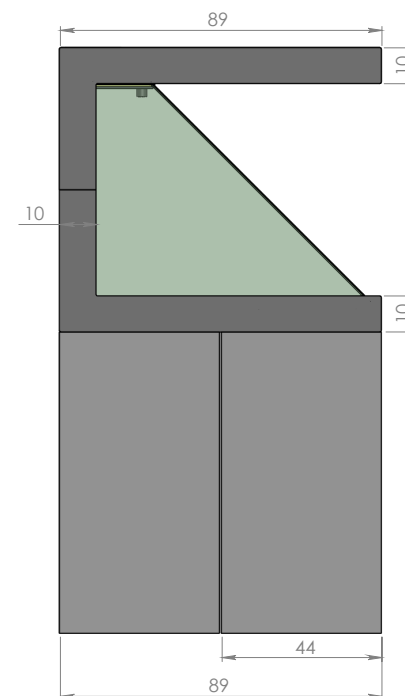

Тривизор 150 интерактив

Пирамида

Материал	композит, камень, стекло
Габаритный размер	150x89x79 см
Размер экрана	60", 16 : 9
Разрешение	1920x1080 px
Формат видеофайла	Quick Time, H. 264
Загрузка ролика	USB Flash, Compact Flash
Воспроизведение	автоматическое, циклическое
Входное напряжение	100-220В, 50-60 Гц
Потребляемая мощность	200 Вт
Датчик движения	есть
Цвет	черный / белый
Светодиодная подсветка	10 Вт
Регулировка подсветки	отсутствует
Место размещения	в помещении
Акустическая система	встроенный динамик, выход Mini-jack
Беспроводные наушники	опционально
Регулировка звука	присутствует
Минимальный ресурс	50000 часов
Вес	90 кг

Подставка

Материал	МДФ
Встроенная акустика	опционально
Габаритный размер	150x44x84 см (2 отдельные части)
Вес	15 кг
Цвет	черный / белый

Кожух для транспортировки и хранения

Материал	влагостойкая фанера, алюминий
Габаритный размер	156x103x93 см
Внутренняя отделка	паралон
Колеса	присутствуют

Тривизор поставляется в картонной упаковке, кожух и подставка приобретаются отдельно