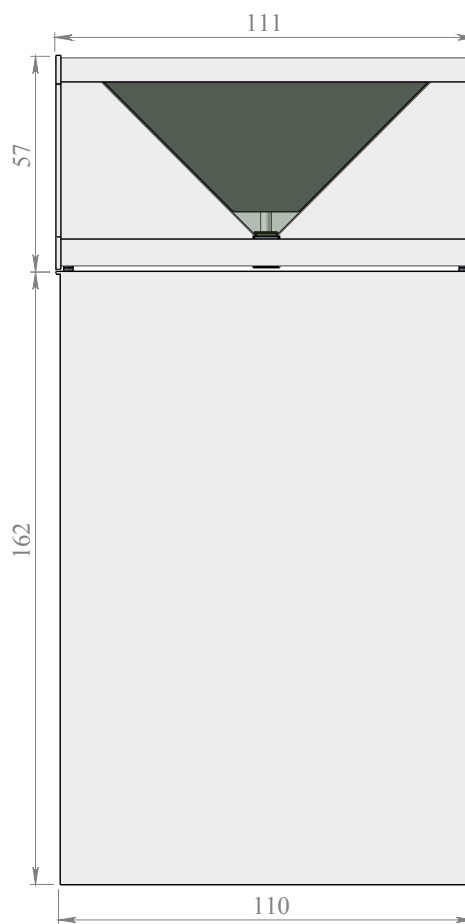

Тривизор 110 перевернутый

Пирамида

Материал	композит, камень, стекло
Габаритный размер	111x66x57 см
Размер экрана	42", 16 : 9
Разрешение	1920x1080 px
Формат видеофайла	Quick Time, H. 264
Загрузка ролика	USB Flash, Compact Flash
Воспроизведение	автоматическое, циклическое
Входное напряжение	100-220В, 50-60 Гц
Потребляемая мощность	100 Вт
Датчик движения	нет
Цвет	черный / белый
Светодиодная подсветка	10 Вт
Регулировка подсветки	отсутствует
Место размещения	в помещении
Акустическая система	встроенный динамик, выход Mini-jack
Беспроводные наушники	опционально
Регулировка звука	присутствует
Минимальный ресурс	50000 часов
Вес	60 кг

Подставка

Материал	МДФ
Встроенная акустика	опционально
Габаритный размер	110x33x162 см (2 отдельные части)
Вес	20 кг
Цвет	черный / белый

Кофр для транспортировки и хранения

Материал	влагостойкая фанера, алюминий
Габаритный размер	117x72x67 см
Внутренняя отделка	паралон
Колеса	присутствуют

Тривизор поставляется в картонной упаковке, кофр и подставка приобретаются отдельно